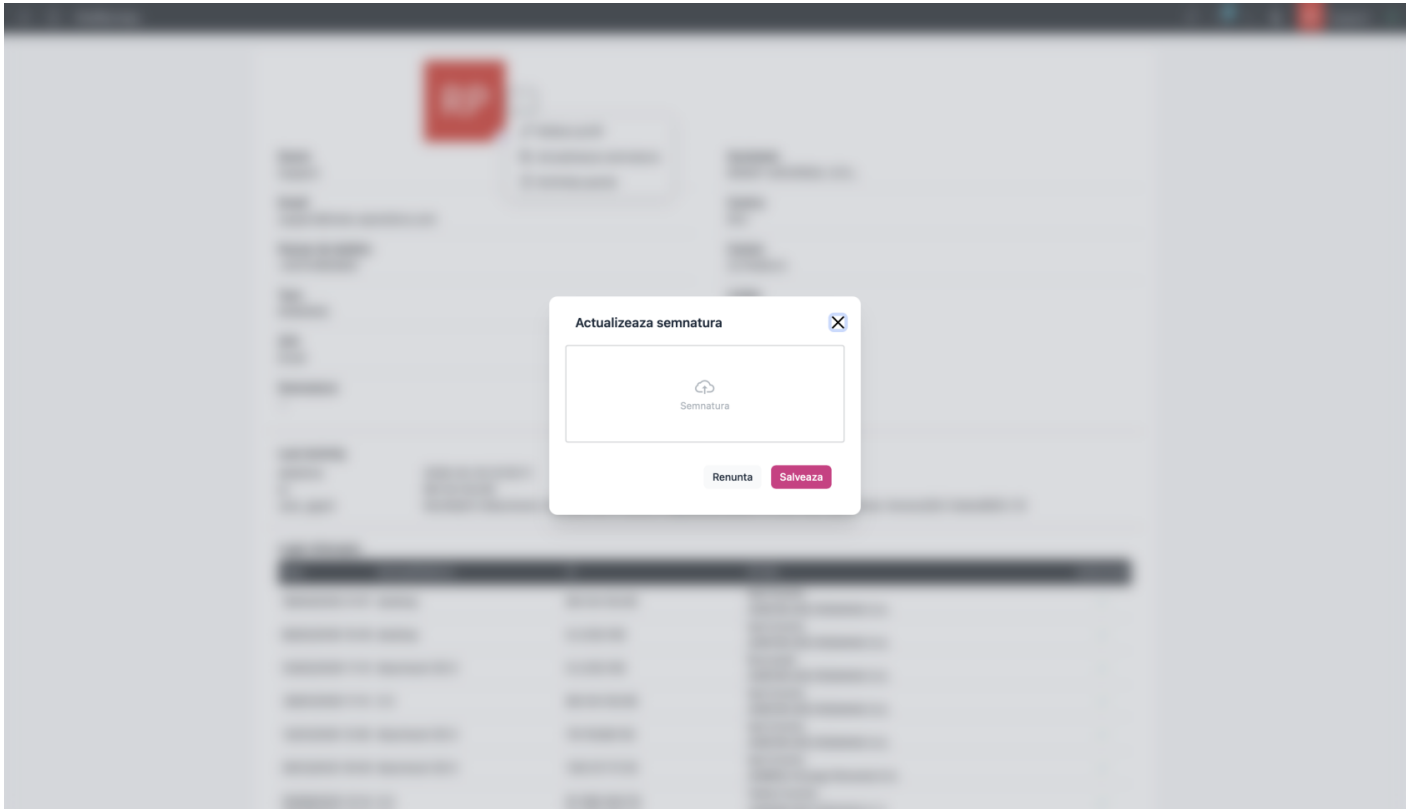

Revision #3

Created 2026-04-18 20:53:26 UTC by Admin

Updated 2026-04-20 17:53:50 UTC by Admin