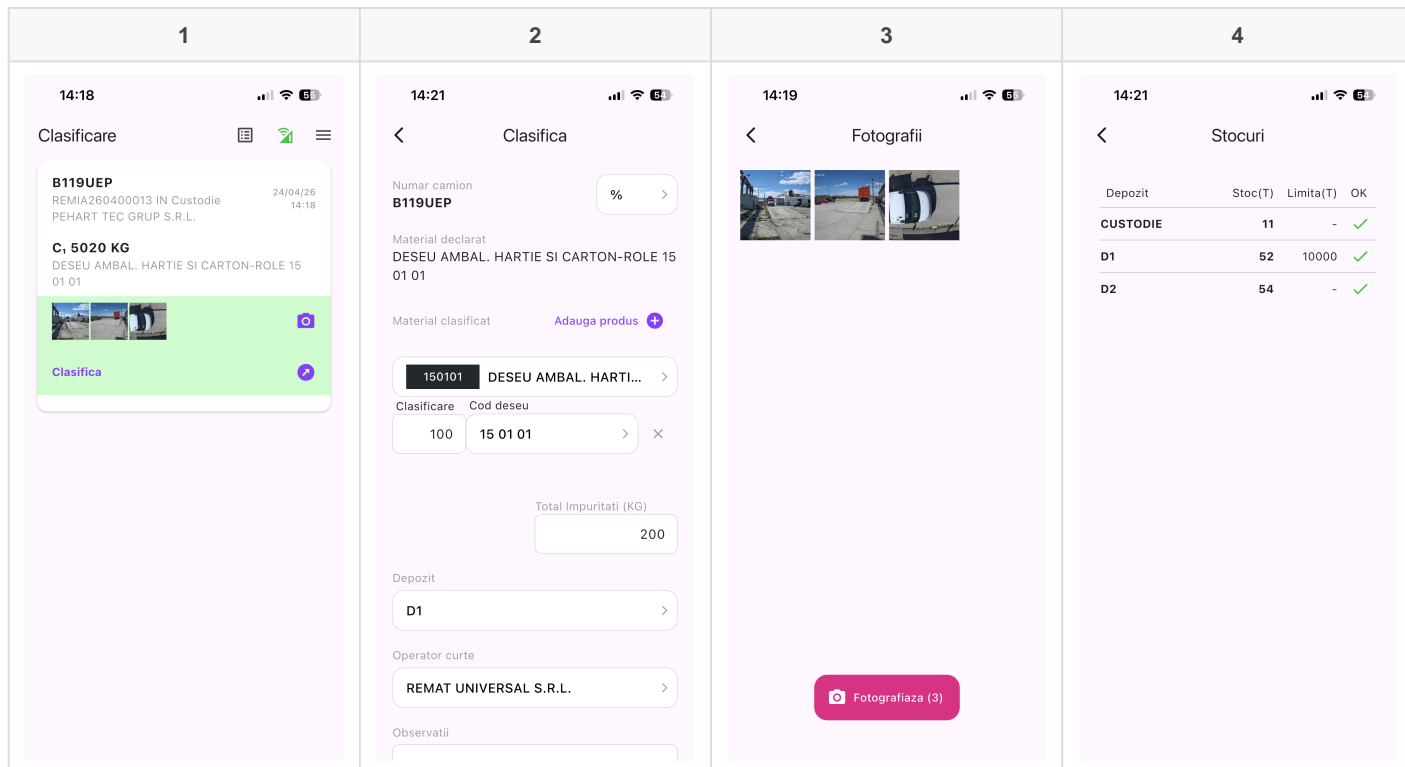

Clasificarea m?rfurilor

Utilizatorii cu rol **Scale Classificatory** vor putea clasifica marfa recep?ionat? c?t? vreme notele de c?ntar sunt deschise clasific?rii.

Ecranul 1) Aici se v?d notele de c?ntar deschise clasific?rii

- **Butonul cu camera foto** trimite c?tre **ecranul 3** unde pot fi vizualizate pozele efectuate la prima c?nt?rire, pe de o parte, respectiv unde se pot face poze specifice clasific?rii m?rfii, pe de alt? parte.
- **Butonul cu s?geat?** trimite c?tre **ecranul 2** unde apare formularul de completat specific pentru clasificarea m?rfii.